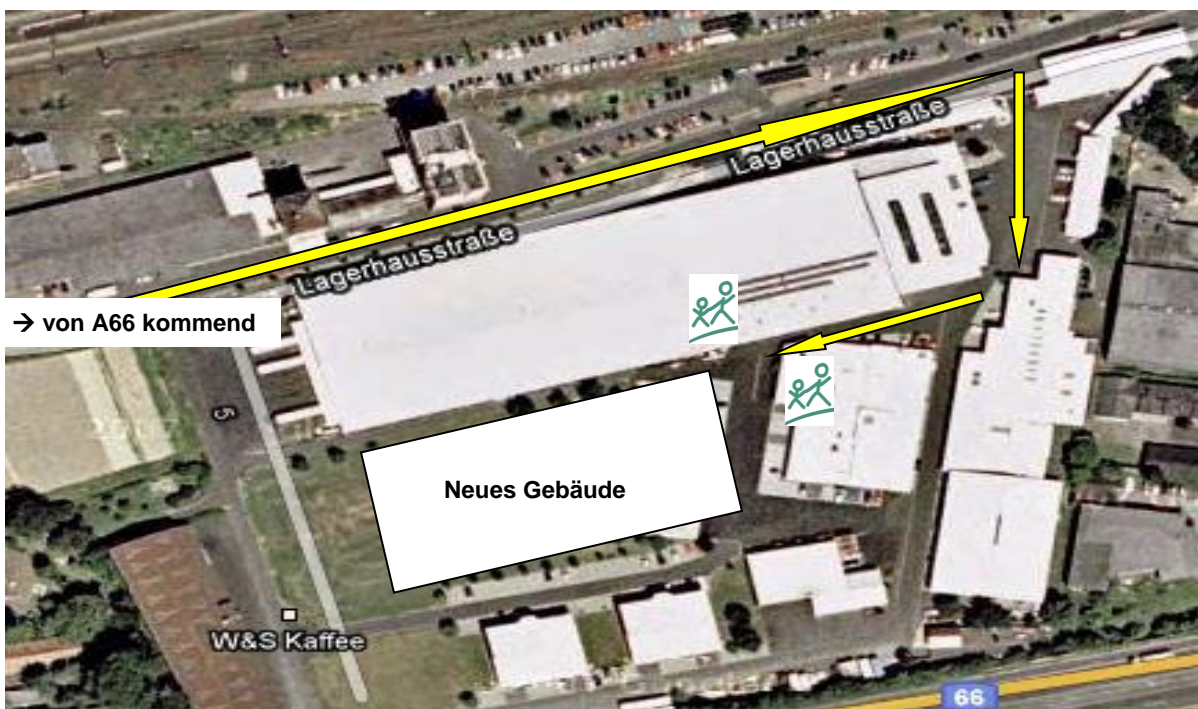

Anfahrtsbeschreibung zum Außenlager der Stiftung Kinderzukunft (auf dem Gelände des AEROLITH Industrie- und Lagerparks)

Anschrift:

Lagerhausstraße 7-9
63589 Linsengericht Altenhaßlau

A66/E41 aus Richtung Frankfurt, Abfahrt Gelnhausen West

Am Ende der Abfahrt an der ersten Ampel rechts, nächste Ampel wieder rechts (Gewerbegebiet Süd). Sie sind in der Lagerhausstraße. Nach ca. 1200 m fahren Sie rechts auf das Lagergelände. Wo sich dort genau unsere beiden Lagerhallen befinden, sehen Sie unten auf dem Satellitenbild.

A66/E41 aus Richtung Fulda, Abfahrt Gelnhausen West

Am Ende der Abfahrt an der Ampel geradeaus in die Lagerhausstraße fahren. Weiter wie oben.

Da das Lager nicht ständig besetzt ist, bitten wir vor Anlieferungen um telefonische Terminabsprache mit Lagerleiter Michael Balke, 0170/9980940. Falls er nicht erreichbar sein sollte, bitte in der Stiftungszentrale 06051/4818-0 anrufen. Vielen DANK!