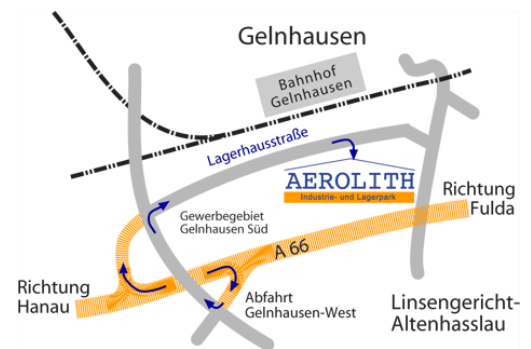

Anfahrtsbeschreibung zum Außenlager der Stiftung Kinderzukunft (auf dem Gelände des AEROLITH Industrie- und Lagerparks)

Anschrift:

Lagerhausstraße 7-9
63589 Linsengericht Altenhaßlau

A66/E41 aus Richtung Frankfurt, Abfahrt Gelnhausen West

Am Ende der Abfahrt an der ersten Ampel rechts, nächste Ampel wieder rechts (Gewerbegebiet Süd). Sie sind in der Lagerhausstraße. Nach ca. 1200 m fahren Sie rechts auf das Lagergelände. Wo sich dort genau unsere beiden Lagerhallen befinden, sehen Sie unten auf dem Satellitenbild.

A66/E41 aus Richtung Fulda, Abfahrt Gelnhausen West

Am Ende der Abfahrt an der Ampel geradeaus in die Lagerhausstraße fahren. Weiter wie oben.

Da das Lager nicht ständig besetzt ist, bitten wir vor Anlieferungen um telefonische Terminabsprache mit Lagerleiter Michael Balke, 0170/9980940. Falls er nicht erreichbar sein sollte, bitte in der Stiftungszentrale 06051/4818-0 anrufen. Vielen DANK!